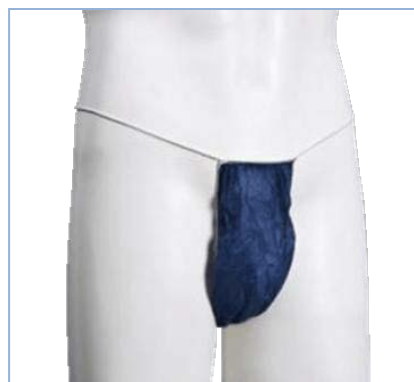

## ○ ROPA INTERIOR DESECHABLE **HOMBRE**

### ■ CARACTERÍSTICAS

- Confeccionada con tejido no tejido de polipropileno (PP)
- Con elástico en la cintura

### ■ REFERENCIAS Y MEDIDAS

| Referencia  | Artículo     | Cintura | Tiro  | Gramaje             | Color |
|-------------|--------------|---------|-------|---------------------|-------|
| RIB.02BC68A | Bóxer        | 55 cm   | 35 cm | 40 g/m <sup>2</sup> | Azul  |
| RSH.001.AI  | Slip         | 55 cm   | 33 cm | 40 g/m <sup>2</sup> | Azul  |
| RRTC.000.AI | Tanga Hombre |         |       | 40 g/m <sup>2</sup> | Azul  |

- Talla única